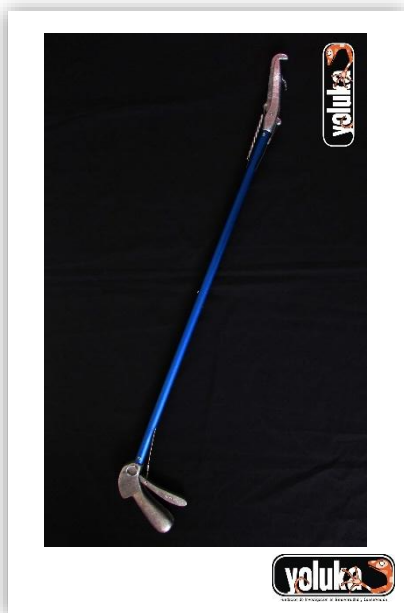

Pinza Herpetológica

Importada

VENTA: Pinza Herpetológica en aluminio de 1 m de longitud marca Midwest.

Escribenos a contactenos@yoluka.org.co y responderemos tu solicitud.

ALQUILER: $ 15.312 Pesos Col/Día (I.V.A. incluido)