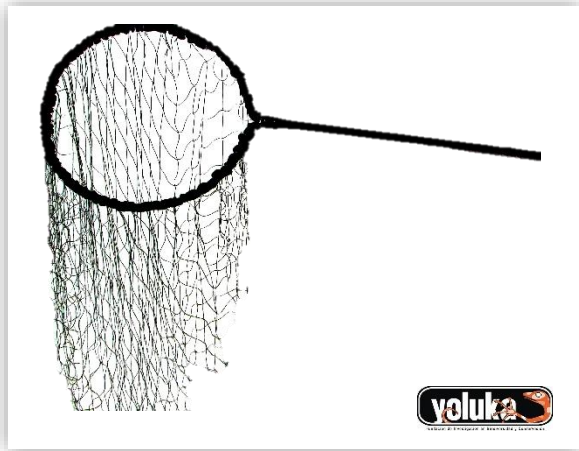

Red 12m: \$340.900 Pesos Col (I.V.A incluido)

ALQUILER: \$ 16.350 pesos Col/DÍA (I.V.A Incluido)

Juego Varillas para redes de niebla

Juego de 6 Varillas en aluminio para montaje de redes.

VENTA: \$ 197.900 Pesos Col (I.V.A incluido)

ALQUILER: \$ 8.175 pesos Col/DÍA (I.V.A Incluido)

Nasa Mamíferos

Red para captura de mamíferos pequeños.

VENTA:

ALQUILER:

Cinta Flagging

Red para captura de mamíferos pequeños.

VENTA: