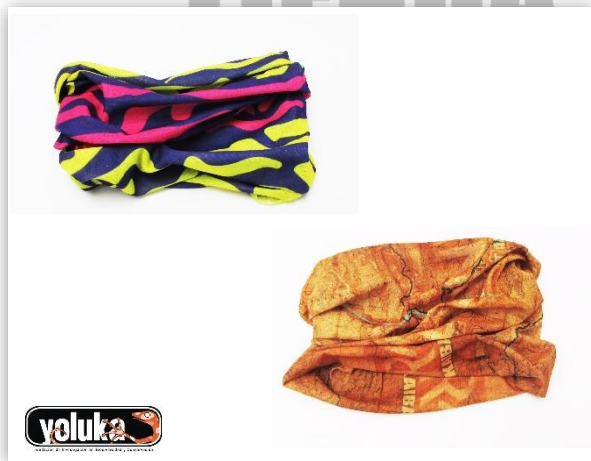

TIENDA YOLUKA

Cuellos Sencillos

Cubre el cuello y parte del rostro, con diversos motivos,
muy ligeros.
Talla única

VENTA: \$ 31.900 Pesos Col (IVA Incluido)

ALQUILER: No disponible.

Camisetas

Talla S, M, L, XL, para hombre y mujer, variedad de colores.