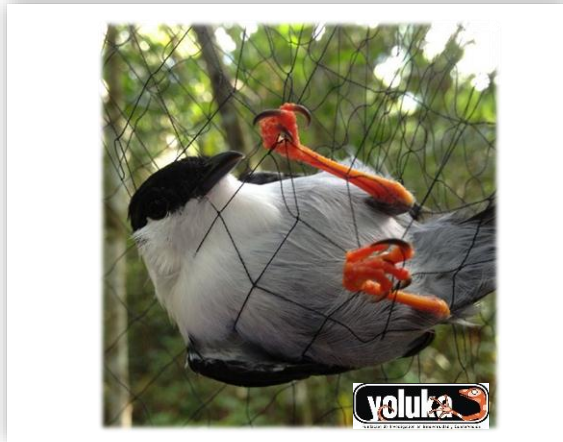

VENTA: Escribenos a contactenos@yoluka.org.co y responderemos tu solicitud.

ALQUILER: No disponible.

DA YOLUKA

Guantes Hexamor Hércules

Nivel adecuado de protección contra garras o dientes en manipulación de fauna en ambientes ásperos de trabajo.

VENTA: Escribenos a contactenos@yoluka.org.co y responderemos tu solicitud.

ALQUILER: No disponible.

Redes de Niebla para Aves y Murciélagos

Redes de niebla o red invisible (hechas en Japón) para la captura de animales voladores (aves y murciélagos).
Tamaños: 6m – 9m o 12m de longitud x 2,5m de alto.