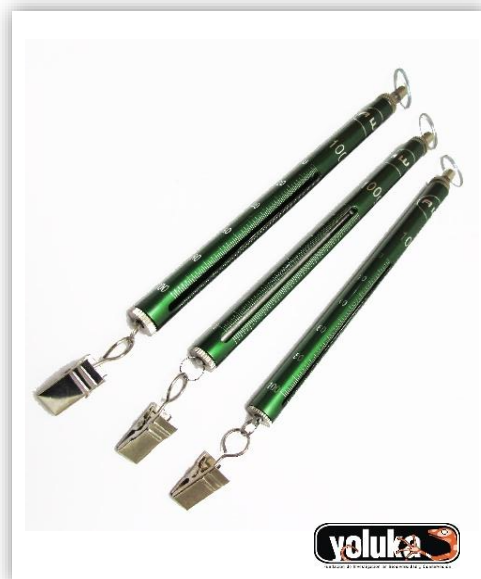

VENTA: \$ 17.900 Pesos Col (IVA Incluido)

ALQUILER: No disponible

Clinómetro Suunto

Instrumento portátil para la medición precisa de alturas, pendientes y distancias

VENTA: Escríbenos a contactenos@yoluka.org.co y responderemos tu solicitud.

ALQUILER: No disponible.

A YOLUKA

Dinamómetro de Cilindro o Pesola

Instrumento para la medición de peso.
Disponibilidad: 10 g y 100 g.

VENTA: \$ 50.900 Pesos Col (IVA Incluido).

ALQUILER: \$ 6.900 pesos Col / DÍA (IVA Incluido)

Calibrador Pie de Rey Análogo

Instrumento de medición ideal para medir pulgadas, centímetros, no requieren energía de alimentación.
Escala 1/128, de 6 pulgadas.

VENTA: \$ 56.900 Pesos Col (IVA Incluido)