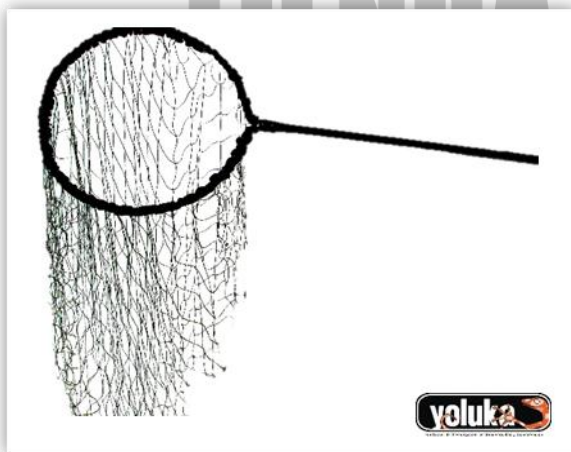

ALQUILER: No disponible.

TIENDA YOLUKA

Trampas de Caída (Pitfall)

Método de captura pasiva, incluye caneca de hasta 5 galones y barrera de aluminio de 2.5 mts.

VENTA: \$ 33.900 Pesos Col (IVA Incluido)

ALQUILER: \$ 9.900 Pesos Col / DÍA (IVA Incluido)

Bolsas de Tela para Manejo de Fauna

Para manejo y transporte de pequeños animales, elaboradas en tela dacron con cordón y pestaña de manipulación; son lavables y resistentes.

VENTA: 70 X 50 cm \$ 14.900 Pesos Col (IVA Incluido)
40 x 30 cm \$ 8.500 Pesos Col (IVA Incluido)
20 x 16 cm \$ 6.500 Pesos Col (IVA Incluido)

ALQUILER: 20 bolsas 40 x 30 cm \$ 9.900 Pesos Col / DÍA

TIENDA YOLUKA

Nasa para Mamíferos

Red para captura, control y transporte de mamíferos pequeños.

VENTA: Escribenos a contactenos@yoluka.org.co y responderemos tu solicitud.