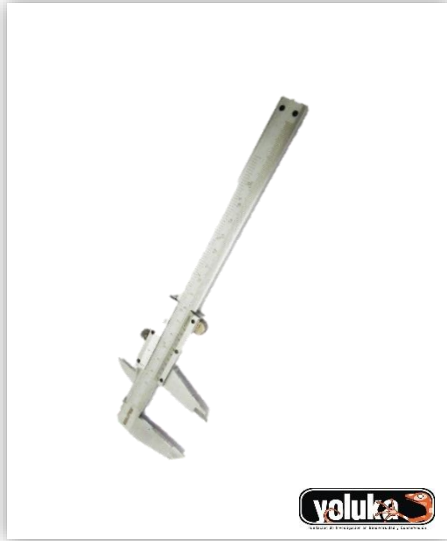

VENTA: \$ 17.900 Pesos Col (IVA Incluido)

ALQUILER: No disponible

Clinómetro Suunto

Instrumento portátil para la medición precisa de alturas, pendientes y distancias

VENTA: Escríbenos a contactenos@yoluka.org.co y responderemos tu solicitud.

ALQUILER: No disponible.

A YOLUKA

Dinamómetro de Cilindro o Pesola

Instrumento para la medición de peso.
Disponibilidad: 10 g y 100 g.

VENTA: \$ 50.900 Pesos Col (IVA Incluido).

ALQUILER: \$ 6.900 pesos Col / DÍA (IVA Incluido)

Calibrador Pie de Rey Análogo

Instrumento de medición ideal para medir pulgadas, centímetros, no requieren energía de alimentación.
Escala 1/128, de 6 pulgadas.

VENTA: \$ 56.900 Pesos Col (IVA Incluido)

ALQUILER: \$ 6.900 Pesos Col /DÍA (IVA Incluido)

Calibrador Pie de Rey Digital

Instrumento de medición ideal para medir pulgadas, centímetros, requiere energía de alimentación-

VENTA: Escríbenos a contactenos@yoluka.org.co y responderemos tu solicitud.