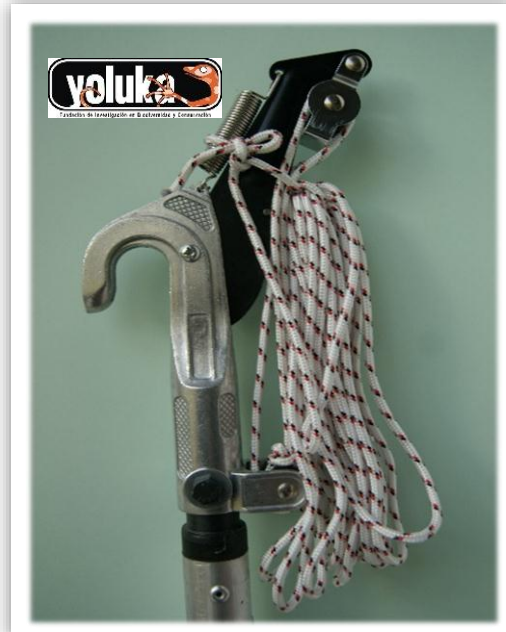

Baja Ramas o Desjarretadora

Corta ramas en módulos de aluminio de 1 ¼ pulgada, de 9 m y 12 m de longitud, cuenta con un mecanismo de corte, y su respectivo estuche.

VENTA: 9 metros: $ 1'332.900 Pesos Col (IVA Incluido)
12 metros: $ 1'578.900 Pesos Col (IVA Incluido)

ALQUILER: Disponible de 9m de longitud $ 26.900 Pesos Col /
DÍA (IVA Incluido)

DA YOLUKA Tijera Podadora

Funcional para cortes o muestras botánicas, posee una perfecta penetración de la hoja de corte en la rama, con mango anti-deslizante.

VENTA: $ 34.900 Pesos Col (IVA Incluido)

ALQUILER: $ 9.900 Pesos Col / DÍA (IVA Incluido)