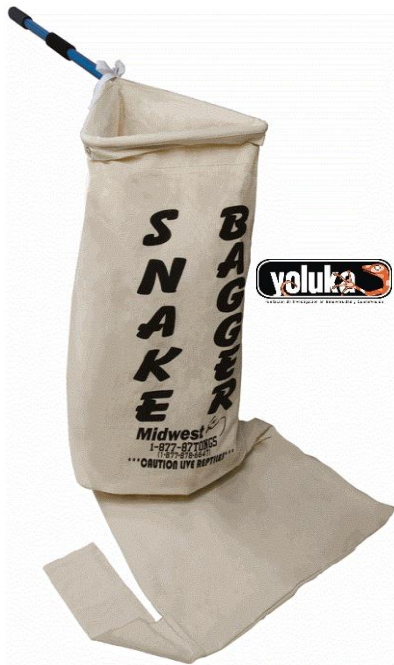

ALQUILER: No Disponible

TIENDA YOLUKA

Gancho Herpetológico Importado

Liviano, facilita el manejo de serpientes y otras especies de reptiles con seguridad.

VENTA: Escríbenos a contactenos@yoluka.org.co y responderemos tu solicitud.

ALQUILER: No Disponible

Bastón de Trabajo Importado

Ideal para el trabajo de campo, liviano de fácil manipulación.

VENTA: Escribenos a contactenos@yoluka.org.co y responderemos tu solicitud.

ALQUILER: No Disponible

Bolsa de Captura Importada

Posee doble bolsa para trabajo completo de campo, terminación en un borde especial y cómodo para implementar tubo de contención.

VENTA: Escribenos a contactenos@yoluka.org.co y responderemos tu solicitud.