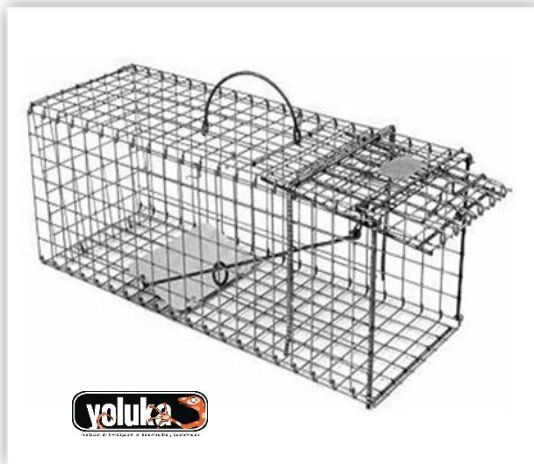

Juego de Varillas para Redes de Niebla

Juego de 6 Varillas en aluminio para montaje y soporte de
redes de niebla hasta 3m de altura.

VENTA: \$ 218.900 Pesos Col (IVA Incluido)

ALQUILER: \$ 9.900 Pesos Col / DÍA (IVA Incluido)

Trampas Sherman

Trampa de captura para roedores, ocupa poco espacio, peso liviano. Plegables, elaboradas en aluminio.
Dimensiones: 24cm x 9cm x 8cm

VENTA: \$ 110.900 Pesos Col (IVA Incluido)

ALQUILER: \$ 6.900 Pesos Col / DÍA (IVA Incluido)