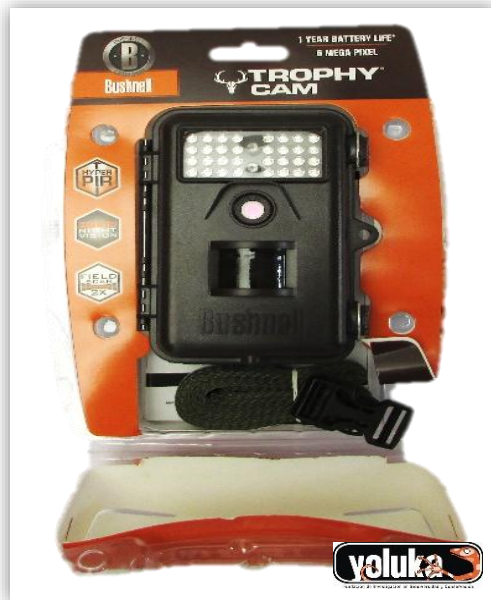

ALQUILER: No disponible.

TIENDA YOLUKA

Machete de 8"

Herramienta ideal para cortes de ramas o tallos, muestras botánicas, abrir trochas y corte de hierba en general

VENTA: Escribenos a contactenos@yoluka.org.co y responderemos tu solicitud.

ALQUILER: \$ 9.900 Pesos Col / Día (IVA. Incluido)

Cámara Trampa Bushnell

Útil e ideal para foto trampeo o caza fotográfica en lugares selváticos, bosques y lugares lejanos.

VENTA: Escríbenos a contactenos@yoluka.org.co y responderemos tu solicitud.