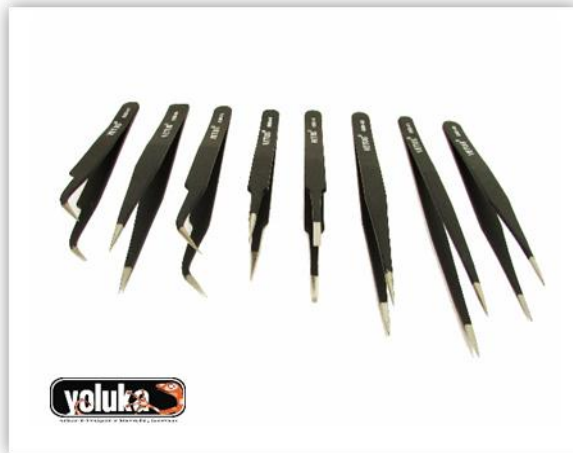

Pinzas Finas Antimagnéticas VETUS

Juego de pinzas antimagnéticas de acero inoxidable.
Ideales para trabajo en laboratorio.

VENTA: $ 56.900 Pesos Col (IVA Incluido)

ALQUILER: No disponible.