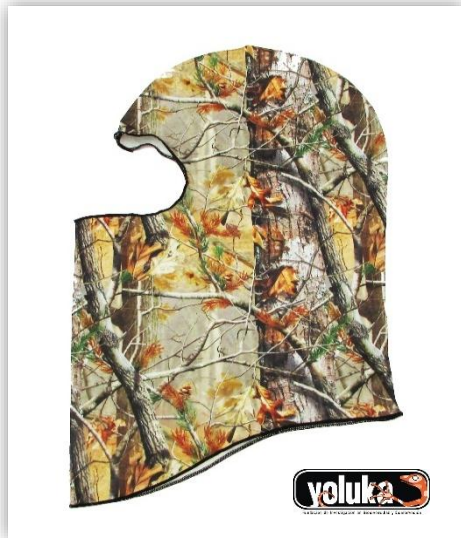

Cuellos Completos

Tipo pasamontañas de diversos motivos, muy ligeros.
Talla única.

VENTA: $ 38.900 Pesos Col (IVA Incluido)

ALQUILER: No disponible.